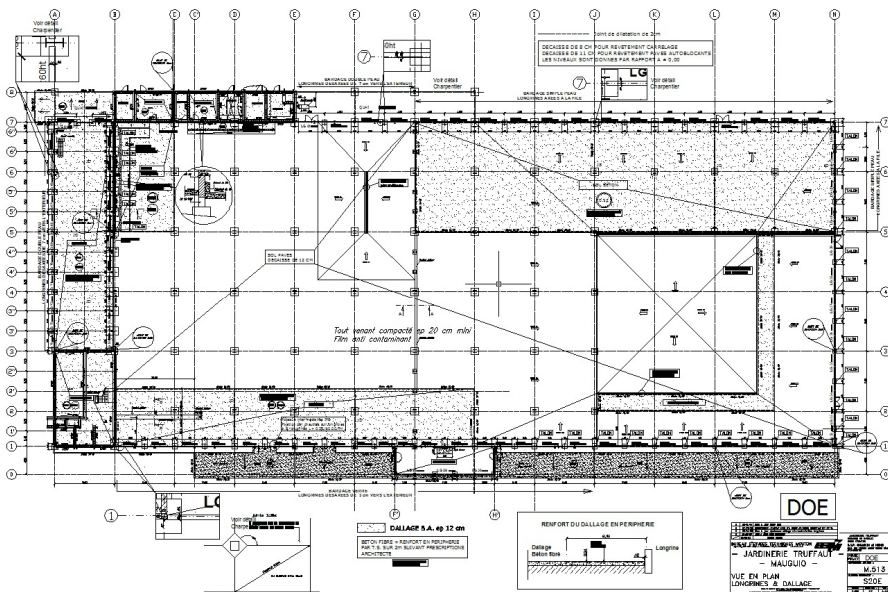

# Construction d'une Jardinerie TRUFFAUT à MAUGUIO

Maître d'Ouvrage :  
**TRUFFAUT**

Architecte :  
**SCP CHAMBON & NEGRE**

Montant de l'opération :  
**Inconnu**

Date de réception :  
**2000**

Description du projet :  
- Construction d'un magasin d'une surface de 8 000 m<sup>2</sup> environ

Mission du BETM :  
- BET STRUCTURE Exécution